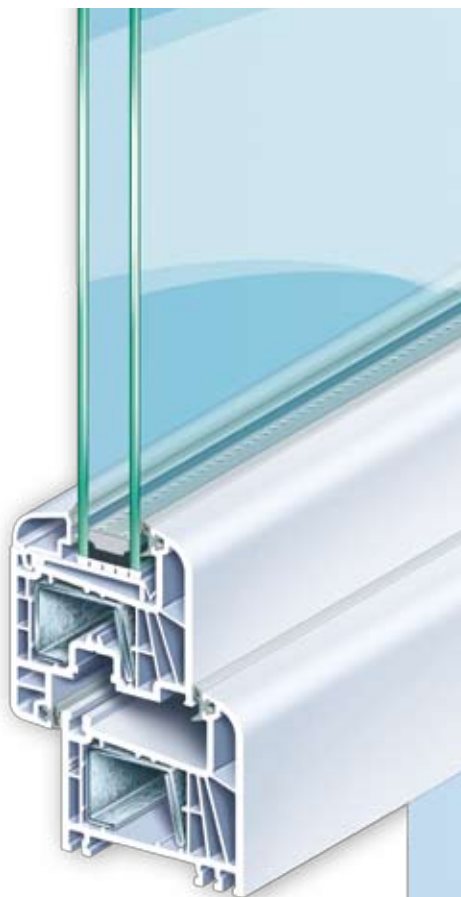

Ochrana životního prostředí, která se vyplatí.

www.kommerling.cz

- ▶ Eleganční zakulacený design s úzkou pohledovou šířkou.
- ▶ Stabilní profilová konstrukce s výbornou statikou zajišťuje dlouhou životnost oken.
- ▶ Dorazová a zasklívací těsnění v elegantním provedení.
- ▶ Hluboká zasklívací drážka pojme nejmodernější tepelně a zvukově izolační skla o tloušťce zasklení až 39 mm.
- ▶ 6komorová konstrukce profilu s výbornými tepelněizolačními vlastnostmi, vytvořená pomocí inovativní a spotřebitelským vzorem chráněné ocelové výztuhy.
- ▶ Rychlé a efektivní odvodnění, dle volby směrem dopředu anebo neviditelně směrem dolů.
- ▶ Péče o okna je velmi jednoduchá, okna se nemusí natírat.
- ▶ Ve vnitřní šikmé drážce, jež je hladká a snadno se udržuje, se neusazují žádné nečistoty.
- ▶ Všechny plastové profily jsou stabilizovány pomocí ekologického vápníku/zinku namísto olova.